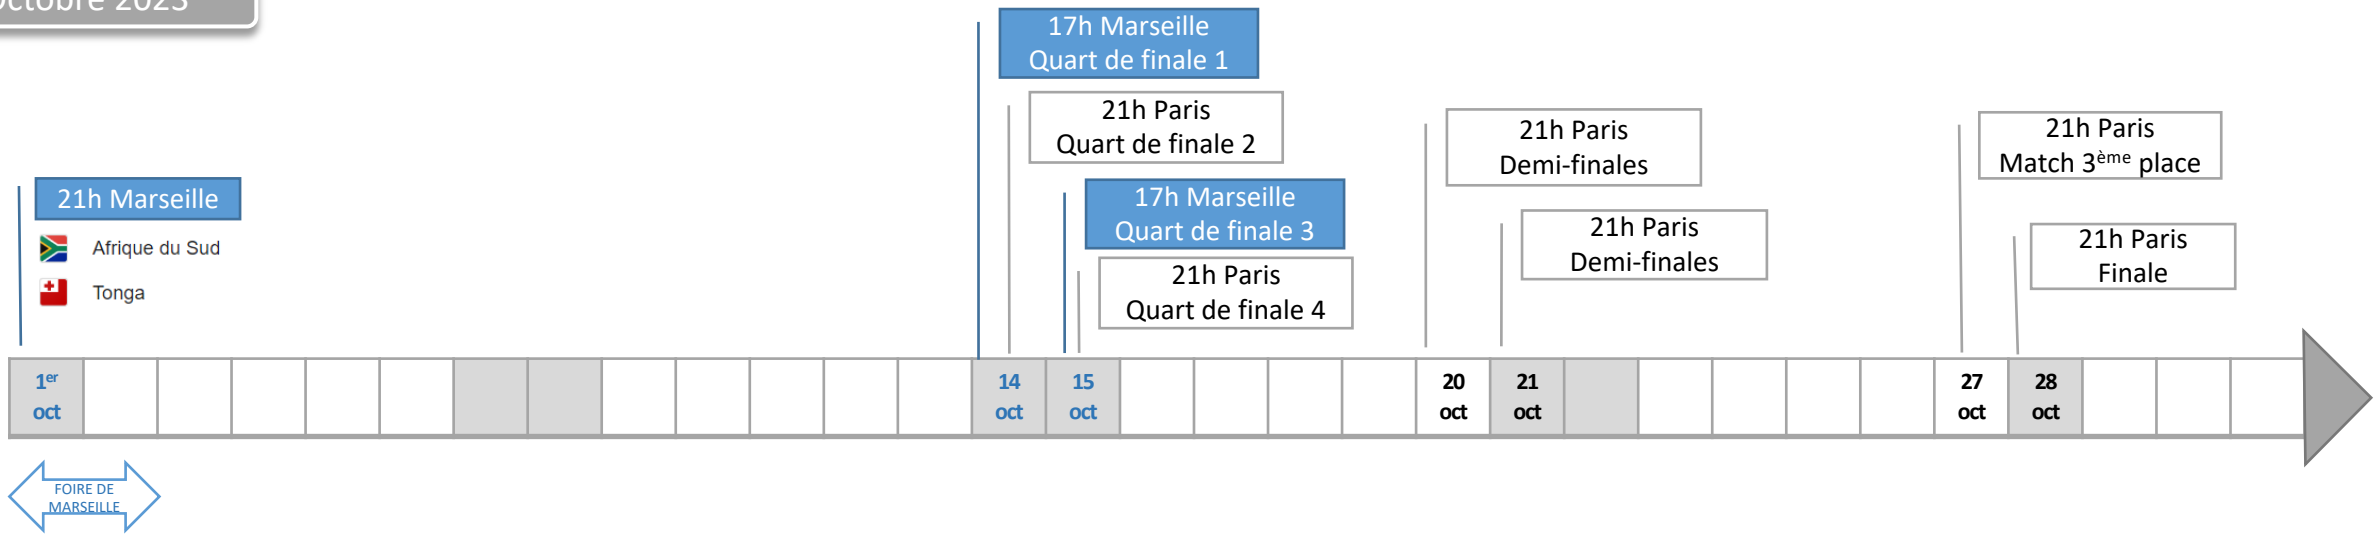

October 2023

Live sites déclarés en préfecture (taille > 1 000 personnes) :

DEP	COMMUNE	DATES	DESCRIPTION	JAUGE ATTENDUE
13	Aix-en-Provence	28/10/2023	Ecran géant	15000
13	Berre l'Étang	14 ou 15/10		1500
13	Berre l'Étang	28/10/2023	si France en finale	1500
13	Arles	Du 08/09 au 28/10	Live site du pays d'Arles	1000
13	Marseille	à confirmer	association commerçants escale Borely : 2 écrans géants devant la grande roue)	2 600 à 6000 selon les jours
83	LE PRADET	08/09/23	Projection match d'ouverture	2000
83	HYERES	08/09/23	Projection match d'ouverture	1500
83	SAINT-RAPHAEL	Du 22/09 Au 26/09/23	Festival mondial de rugby Amateur- retransmission matchs coupe du monde- création village rugby	2000
83	LA SEYNE SUR MER	20/10/23	Création d'une Fan Zone Pour La demi- finale de la Coupe du monde de rugby	2000
83	LE PRADET	21/10/23	Retransmission Demi-finale de Rugby	2500
83	LA SEYNE SUR MER	21/10/23	Création d'une Fan Zone Pour La demi- finale de la Coupe du monde de rugby	2000
83	TOULON	21 et 22/10/23	Retransmission Demi-finale de Rugby	4000
83	LA SEYNE SUR MER	28/10/23	Création d'une Fan Zone Pour La demi- finale de la Coupe du monde de rugby	3000
83	LE BEAUSSET	28/10/23	Retransmission de la finale de la Coupe du Monde de Rugby	1000
83	TOULON	28/10/23	Projection finale	5000
83	LE PRADET	28/10/2023	RETRANSMISSION FINALE DE RUGBY	2500

NICE

Jardin Albert 1^{er} et théâtre de Verdure
7 500 m²
3 000 à 9 000 personnes selon les jours
Écran géant pour retransmission matchs

Dates :

- 08, 14, 15, 16, 17, 20, 21, 24/09
- 06, 14, 15, 20, 21, 28/10

MARSEILLE

En bas de la Canebière
Surface à préciser
Jauge à préciser
Pas de retransmission des matchs

Dates : environ 15 jours