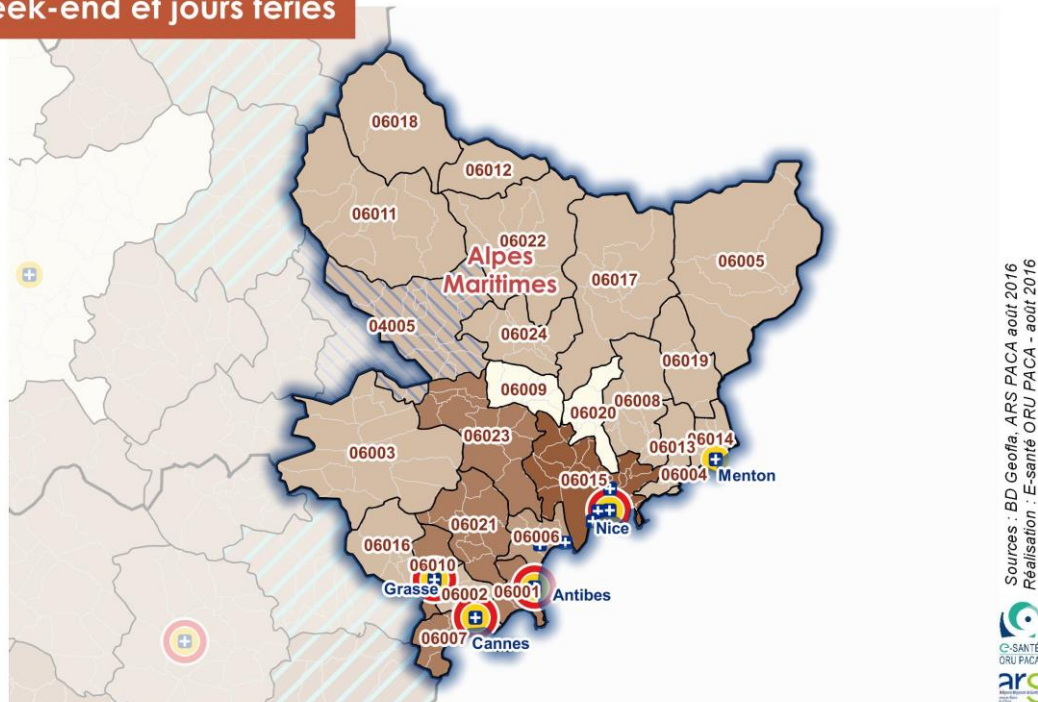

## week-end et jours fériés

Sources : BD Geofia, ARS PACA août 2016  
Réalisation : E-santé ORU PACA - août 2016

### Liste des secteurs

- 06001 Antibes
- 06002 Le Cannet
- 06003 Andon
- 06004 Beausoleil
- 06005 Breil-sur-Roya
- 06006 Cagnes-sur-Mer
- 06007 Cannes
- 06008 Contes
- 06009 Gilette
- 06010 Grasse
- 06011 Guillaumes
- 06012 Isola
- 06013 Turbie (La )
- 06014 Menton
- 06015 Nice agglo
- 06016 Peymeinade
- 06017 Roquebillière
- 06018 Saint-Etienne-de-Tinée
- 06019 Sospel
- 06020 Tourrette-Levens
- 06021 Valbonne
- 06022 Valdeblore
- 06023 Vence
- 06024 Villars-sur-Var

-  Maisons Médicales de Garde (MMG)
-  Services d'urgence
-  SMUR